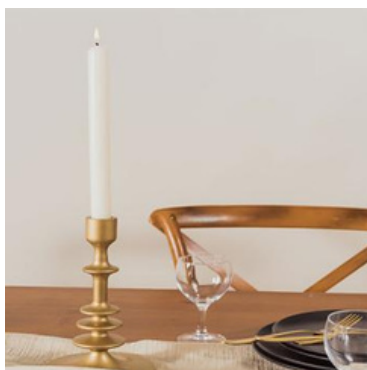

Les décorations

Nappe 210x210
Serviette blanche
(100% coton -autres
dimensions disponibles)

Serviette couleur lin

**Chemin de table en
gaze de coton :**
couleur beige ou rose

Bougeoir doré

Lot de 10 boules Disco